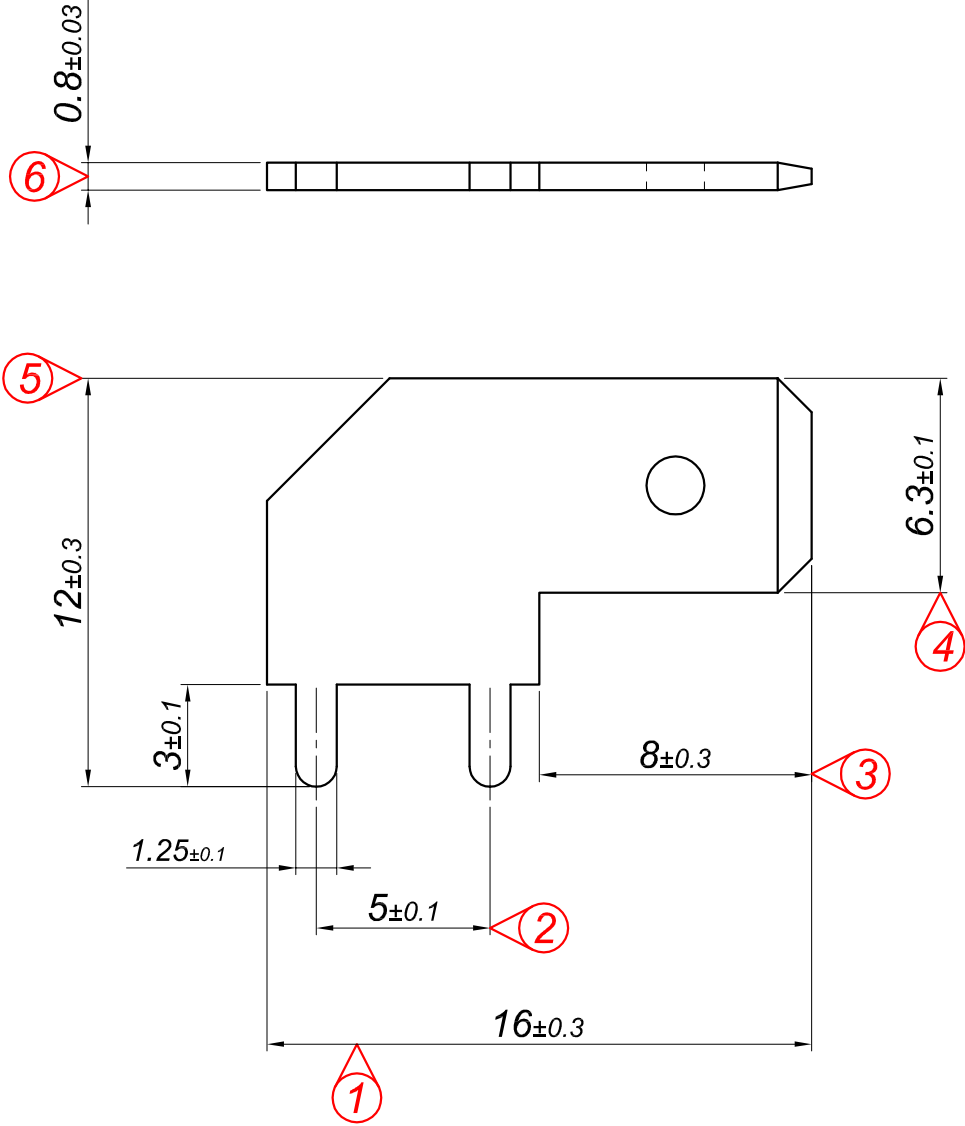

PARÇA KODU PART CODE	PARÇA ADI PART NAME	s ÖLÇÜSÜ (KALINLIK) s MEASURE (THICKNESS)	Malzeme Material	Kaplama Coating
TE 2321 DP	KART TİPİ "F" TERMİNAL 6.3 =DP=	-----	(CuZn30) Pirinç / Brass	-----
TE 2321 DPK	İKART TİPİ "F" TERMİNAL 6.3 =DPK=	-----	(CuZn30) Pirinç / Brass	Kalay / Sn (3-5µ)

Perspektif
Perspective

Resim üzerinden ölçü almayınız
do not measure on drawing

Tarih / Date	11.12.2012	İmza /Signature	Ölçek /Scale		
Çizen / Desing	M.Yağcı		5 / 1		
Onay / Approval	S.Gölcük		No	Değişiklik / Revision	Tarih/Date
	Parça Adı: Part Name	KART TİPİ "F" TERMİNAL 6.3		Parça Kodu: Part Code	TE 2321